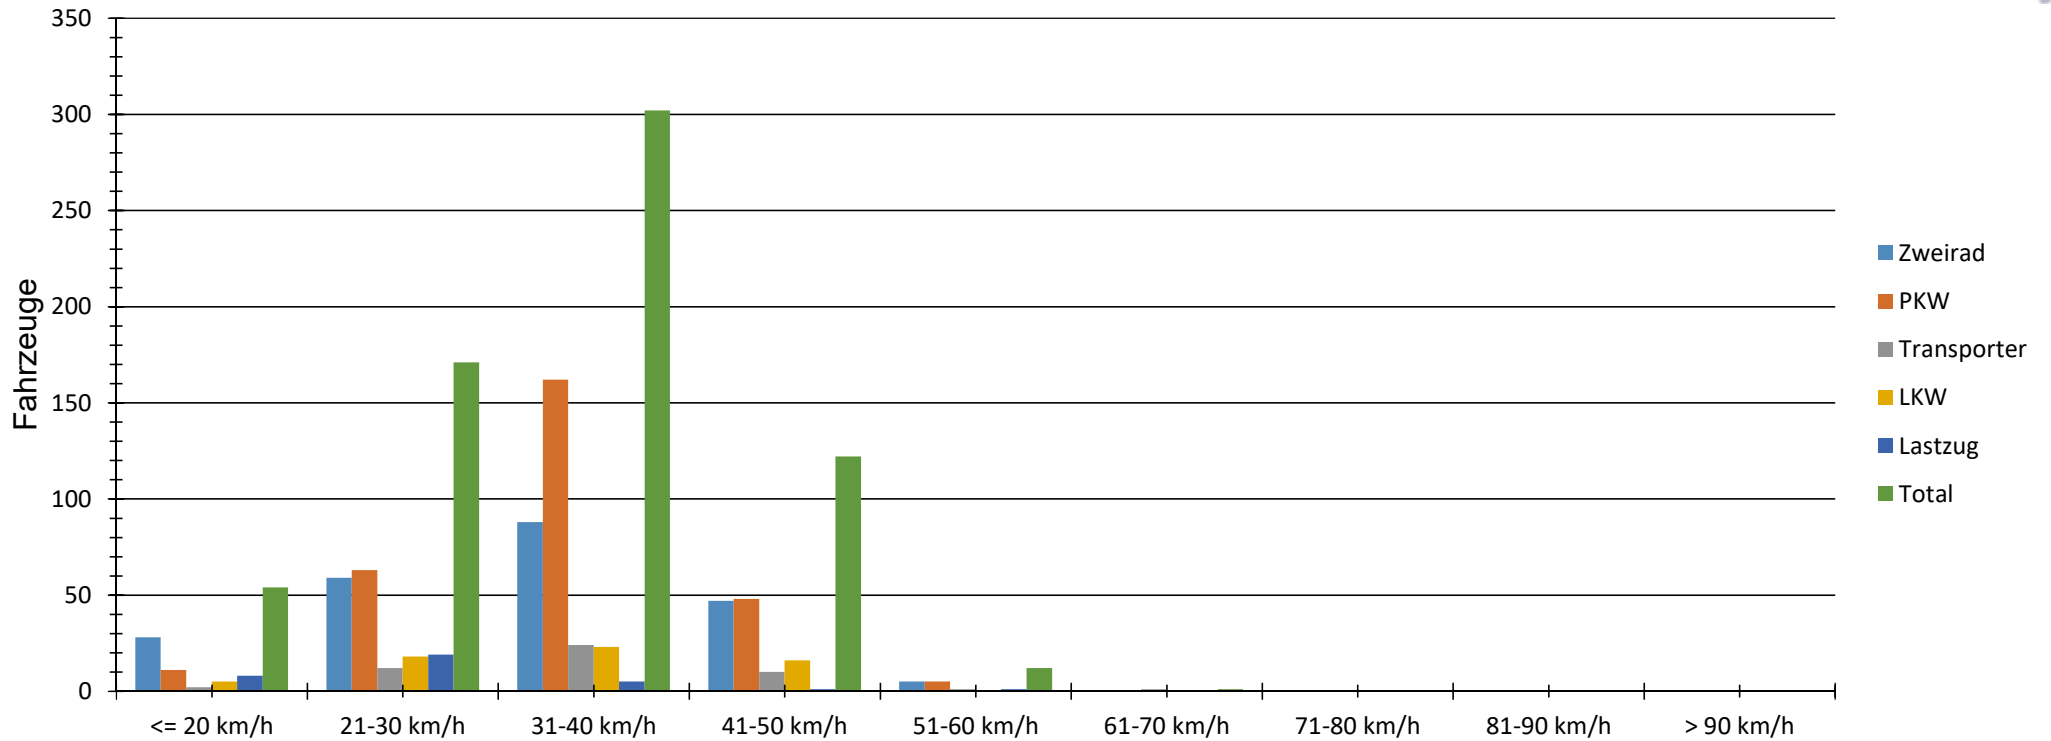

Verteilung Geschwindigkeit

Auswertezeit	Montag, 27. Dezember 2021,12:00 - Donnerstag, 13. Januar 2022,14:00		
Tempolimit	50 km/h	Anzahl	V85 [km/h]
		Zweirad	227
		PKW	289
		Transporter	50
		LKW	62
		Lastzug	34
Fahrtrichtung	Beide Richtungen	Total	662
Bearbeiter:	Matthias Albrecht		
Kommentar:			
Messort:	Elbersroth Wiesenstraße		
Ankommende Fahrzeuge Richtung:	Ortsmitte		
Abfahrende Fahrzeuge Richtung:	Sickersdorf		